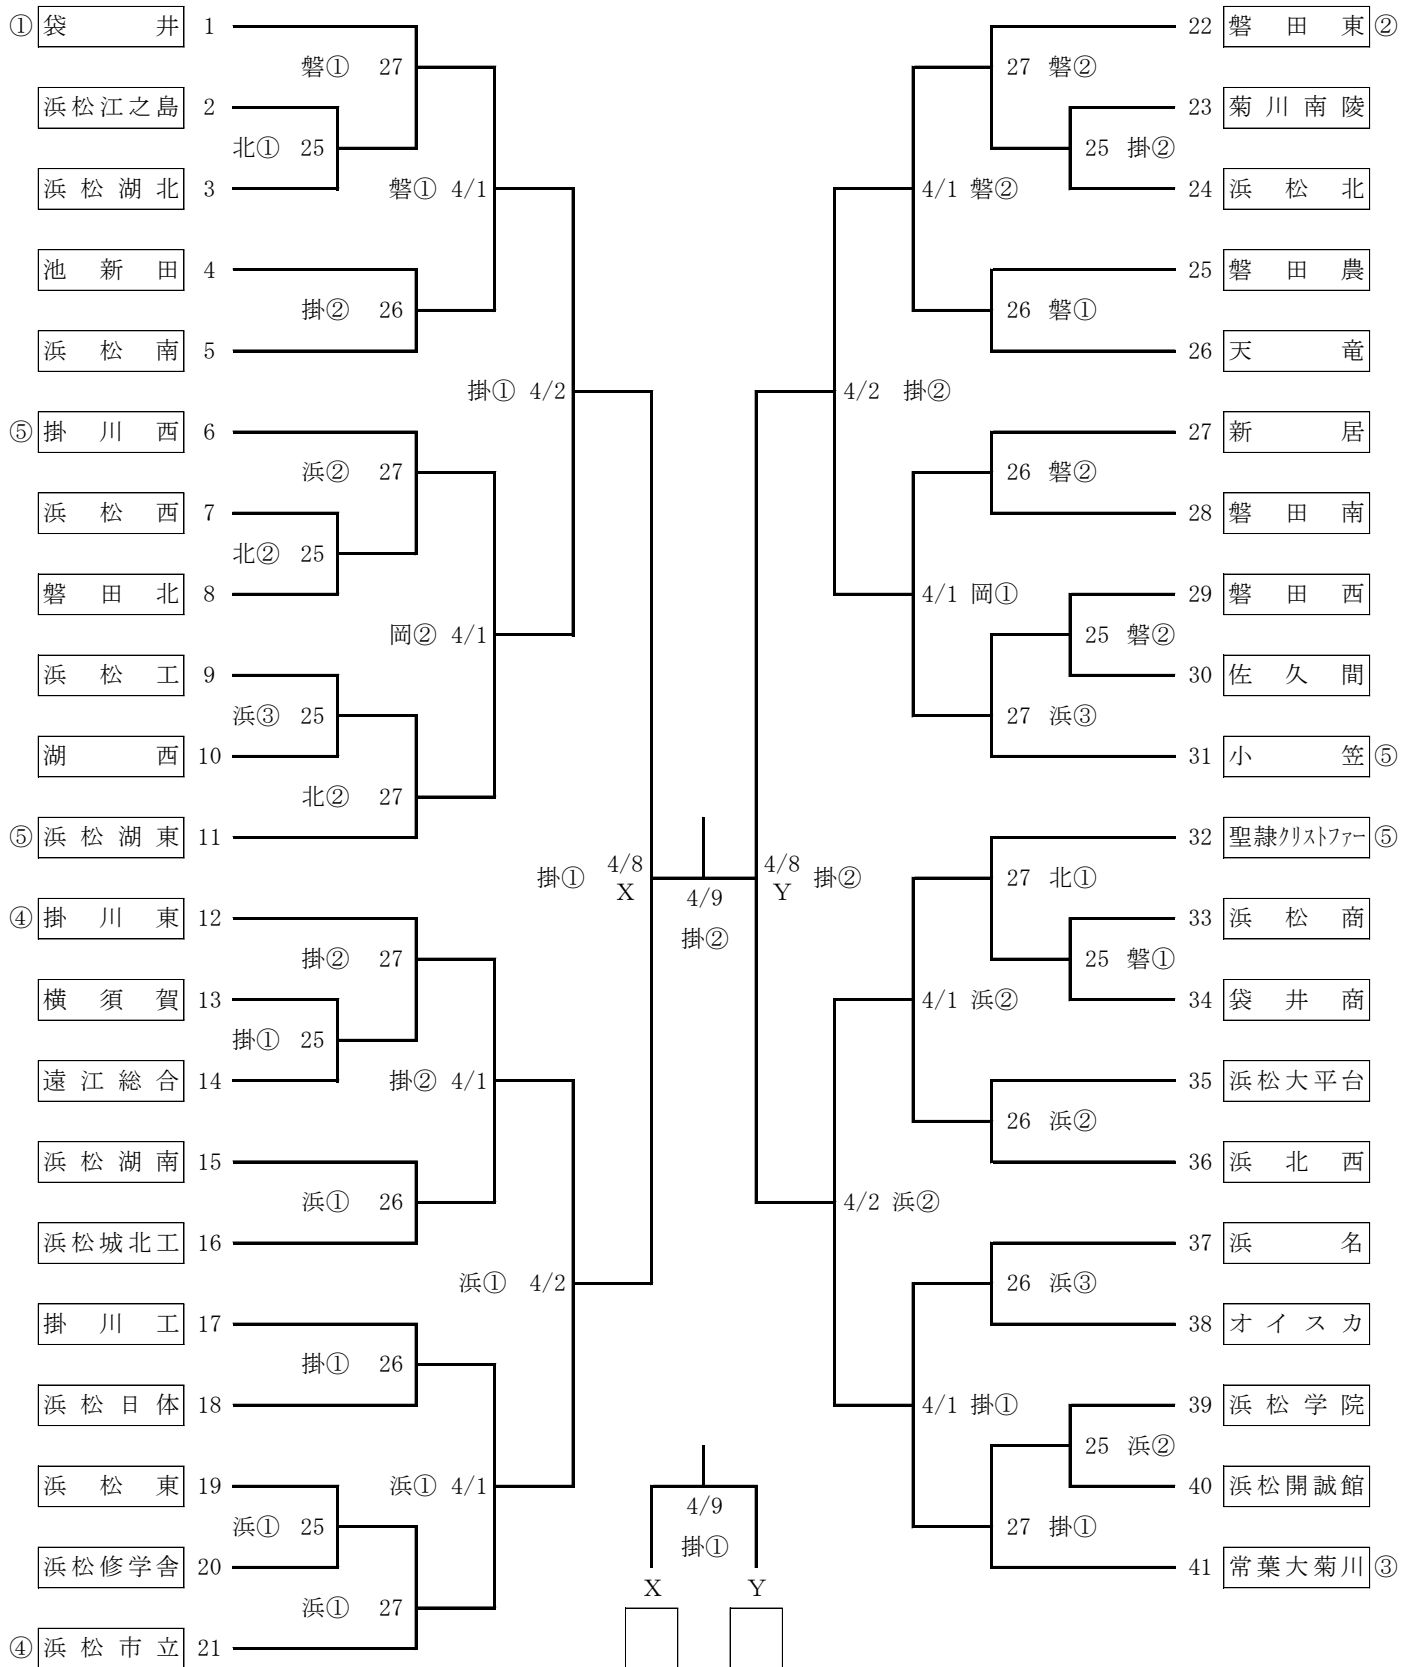

2 第64回春季東海地区高等学校野球静岡県西部地区大会組合せ

使用球場

浜：浜松球場 岡：浜岡球場
 磐：磐田球場 北：浜北球場
 掛：掛川球場

試合開始予定時刻

3 試合日 2 試合日
 ①：9:00 ①：9:30
 ②：11:30 ②：12:00
 ③：14:00